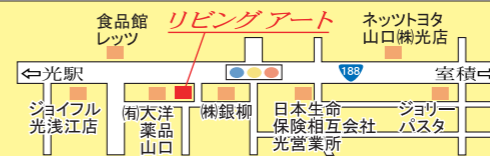

(媒介)

住まい・土地のコンサルタント

株式会社 リビングアート

宅地建物取引業者免許 免許番号 山口県知事免許(2)第3124号 (社)西日本不動産流通機構会員 (社)山口県宅地建物取引業会会員

〒743-0021 光市浅江5丁目16番24号 E-mail info@livingart.co.jp http://www.livingart.co.jp

0120-748-744

TEL (0833) 74-2828 FAX (0833) 74-2829