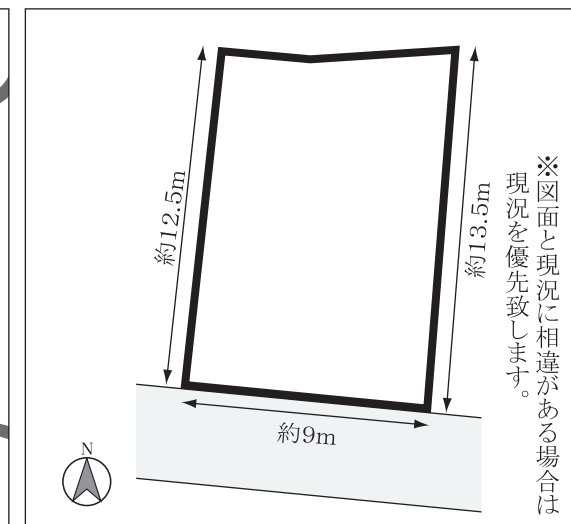

リビングアート
不動産情報

売土地

周南市 須々万

近くにスーパーもあり、生活に便利です。 自然に囲まれて、とても環境の良い土地です。

190 万円

土地面積
165.37㎡
(50.02坪)

坪当たり単価
約38,000円/坪

- ●所在地 周南市大字須々万奥下角東1465番14
- ●交通 JRバス「下角」停留所より徒歩約1分
- ●地目 宅地
- ●校区 市立沼城小学校
  市立須々万中学校
- ●都市計画 北部地区要項承認許可地域
- ●用途地域 なし
- ●建ぺい率 なし
- ●容積率 なし
- ●土地面積 165.37㎡(約50.02坪)
- ●設備 水道(周南市水道局)、ガス(戸別プロパンガス)、
  汚水・雑排水(戸別浄化槽)、雨水(側溝)
- ●接面道路 南側幅員約3.5mの私道に約9m接する。
- ●備考 共有地持分3328分の167有り。
  (1465番1の土地、公衆用道路279㎡)
- ●取引態様 媒介

- 市立沼城小学校..... 徒歩約30分
- 市立須々万中学校..... 徒歩約41分
- 下松サンリブ..... 車約20分
- スーパーピクロス須々万店..... 車約5分

不動産売買・仲介専門店

私たちは不動産の「売買」に徹するため、大変申し訳ないのですが、アパート、借家、マンションの仲介を行っておりません。

私たちは、お客様のご要望がない限り、訪問営業はいたしません。お気軽にお問い合わせ、ご来店をお待ちしております。

(媒介)

住まい・土地のコンサルタント

株式会社 リビングアート

宅地建物取引業者免許 免許番号 山口県知事免許(2)第3124号 (社)西日本不動産流通機構会員 (社)山口県宅地建物取引業協会

〒743-0021 光市浅江5丁目16番24号 E-mail info@livingart.co.jp http://www.livingart.co.jp

0120-748-744

TEL (0833) 74-2828
FAX (0833) 74-2829

不動産物件についてのご相談は、お気軽に
リビングアート にご来社下さい。
弊社はお客様からのご要望がない限り訪問営業は致しませんので、お気軽にお問い合わせ下さい。