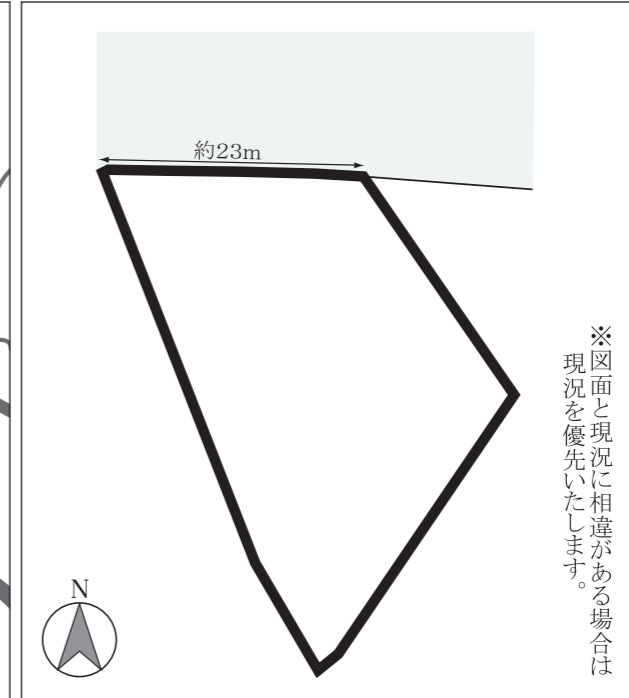

リビングアート
不動産情報
売土地

光市 小周防

光市小周防に広い土地をお探しの方へ。 主要地方道がすぐ側で交通利便性の高い場所です。

1,332
万円
(非課税)

土地面積

881㎡
(266.50坪)

坪当たり単価

約50,000円/坪

※図面と現況に相違がある場合は
現況を優先いたします。

- 所在地 光市大字小周防字東古土井2309番3
- 交通 JR山陽本線「島田」駅より北方向約4.4km(道路距離)
- 地目 田
- 都市計画 非線引都市計画区域
- 用途地域 無指定
- 建ぺい率 60%
- 容積率 100%
- 土地面積 881㎡(266.50坪)
- 設備 水道(井戸)、電気(中国電力)、ガス(戸別プロパンガス)、雨水(側溝)、汚水・雑排水(戸別浄化槽)
- 道路 北側幅員約26m～約32mの公道に約23m接する。
- 備考 水道引込可(買主負担)
- 取引態様 媒介