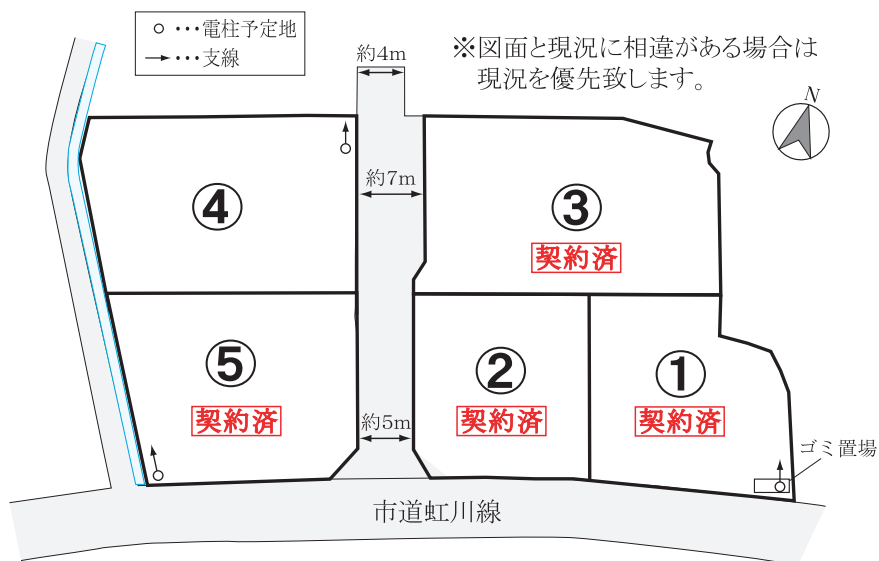

リビングアート
不動産情報

売土地<5区画>

光市 小周防 *グリーンフォレスト小周防*

自社物件

熊毛ICにも近く、光・周南・柳井へのアクセスも良好。
優れた住環境の土地を5区画ご用意しました。

グリーンフォレスト 小周防

① ご契約ありがとうございました

② ご契約ありがとうございました

③ ご契約ありがとうございました

④ **469**万円

⑤ ご契約ありがとうございました

土地面積 246.60㎡ (74.59坪)
坪当たり単価 約63,000円/坪

- 所在地 光市大字小周防字宗円768番6 外2筆
- 交通 JR山陽本線「島田」駅より北東方向約4.6km(道路距離)
バス「小周防」バス停より徒歩約8分
- 地目 宅地
- 校区 市立周防小学校
市立島田中学校
- 都市計画 非線引都市計画区域
- 用途地域 無指定
- 建ぺい率 60%
- 容積率 100%
- 設備 水道(光市水道局)、電気(中国電力)、
ガス(戸別プロパンガス)、雨水(側溝)、
汚水・雑排水(戸別浄化槽)
- 取引態様 売主
- 備考 団地内道路幅員約5m~7m
私道(持分あり)