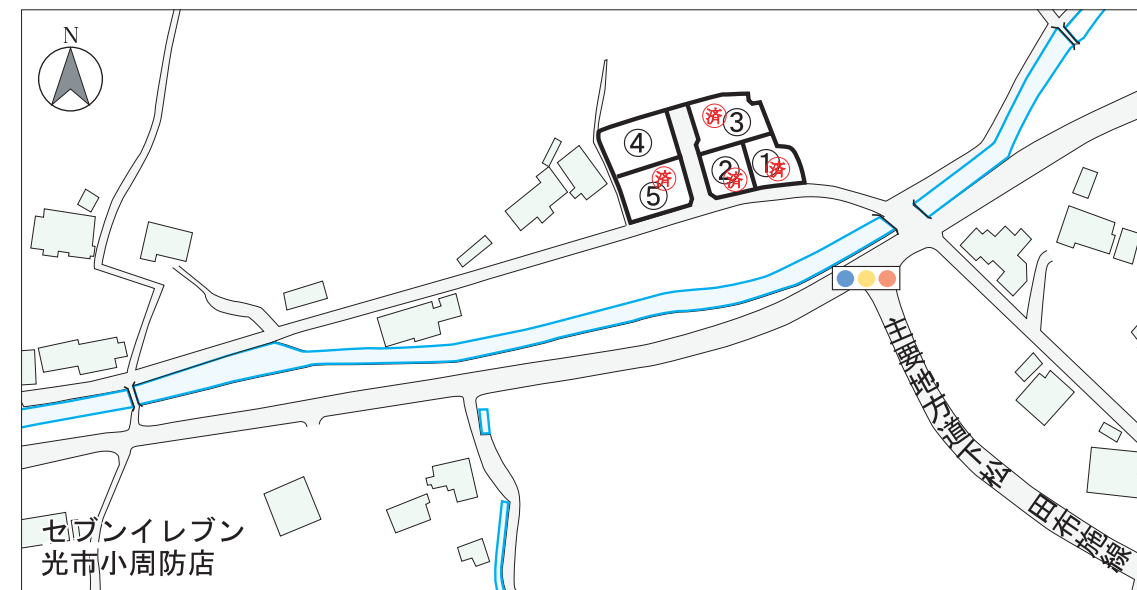

リビングアート
不動産情報

売土地<5区画>

光市 小周防 *グリーンフォレスト小周防*

自社物件

熊毛ICにも近く、光・周南・柳井へのアクセスも良好。
優れた住環境の土地を5区画ご用意しました。

グリーンフォレスト 小周防

① ご契約ありがとうございました

② ご契約ありがとうございました

③ ご契約ありがとうございました

④ **469**万円

⑤ ご契約ありがとうございました

土地面積 246.60㎡ (74.59坪)
坪当たり単価 約63,000円/坪

- 所在地 光市大字小周防字宗円768番6 外2筆
- 交通 JR山陽本線「島田」駅より北東方向約4.6km(道路距離)
バス「小周防」バス停より徒歩約8分
- 地目 宅地
- 校区 市立周防小学校
市立島田中学校
- 都市計画 非線引都市計画区域
- 用途地域 無指定
- 建ぺい率 60%
- 容積率 100%
- 設備 水道(光市水道局)、電気(中国電力)、
ガス(戸別プロパンガス)、雨水(側溝)、
汚水・雑排水(戸別浄化槽)
- 取引態様 売主
- 備考 団地内道路幅員約5m~7m
私道(持分あり)