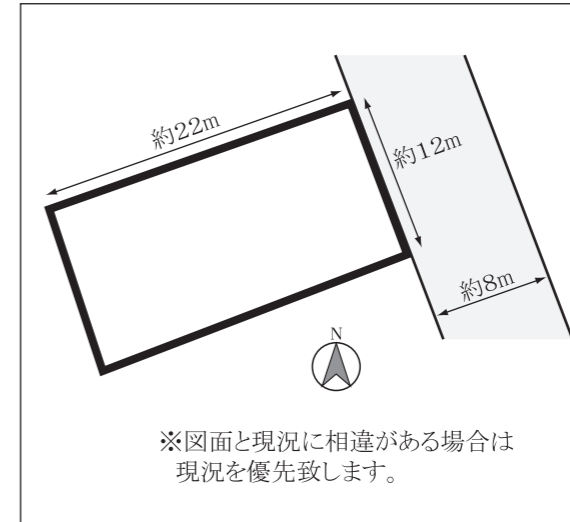

## 下松駅に近く、利便性もバツグン。人気の下松小中学校、病院等も徒歩圏内です。

新価格  
**1,582**  
万円

土地面積  
**261.54㎡**  
(79.11坪)  
坪当たり単価  
約200,000円/坪

- 所在地 下松市古川町四丁目46-4、46-6
- 交通 JR山陽本線「下松」駅より南東約30m(直線距離)  
JRバス「下松」停留所より徒歩約5分
- 地目 宅地
- 校区 市立下松小学校  
市立下松中学校
- 都市計画 市街化区域
- 用途地域 商業地域
- 建ぺい率 80%
- 容積率 400%
- 土地面積 261.54㎡(79.11坪)
- 設備 水道(下松市水道局)、ガス(個別プロパンガス)  
汚水・雑排水(公共下水道)、雨水(側溝)
- 接面道路 北東側幅員約8mの市道に約12m接する。
- 取引態様 媒介